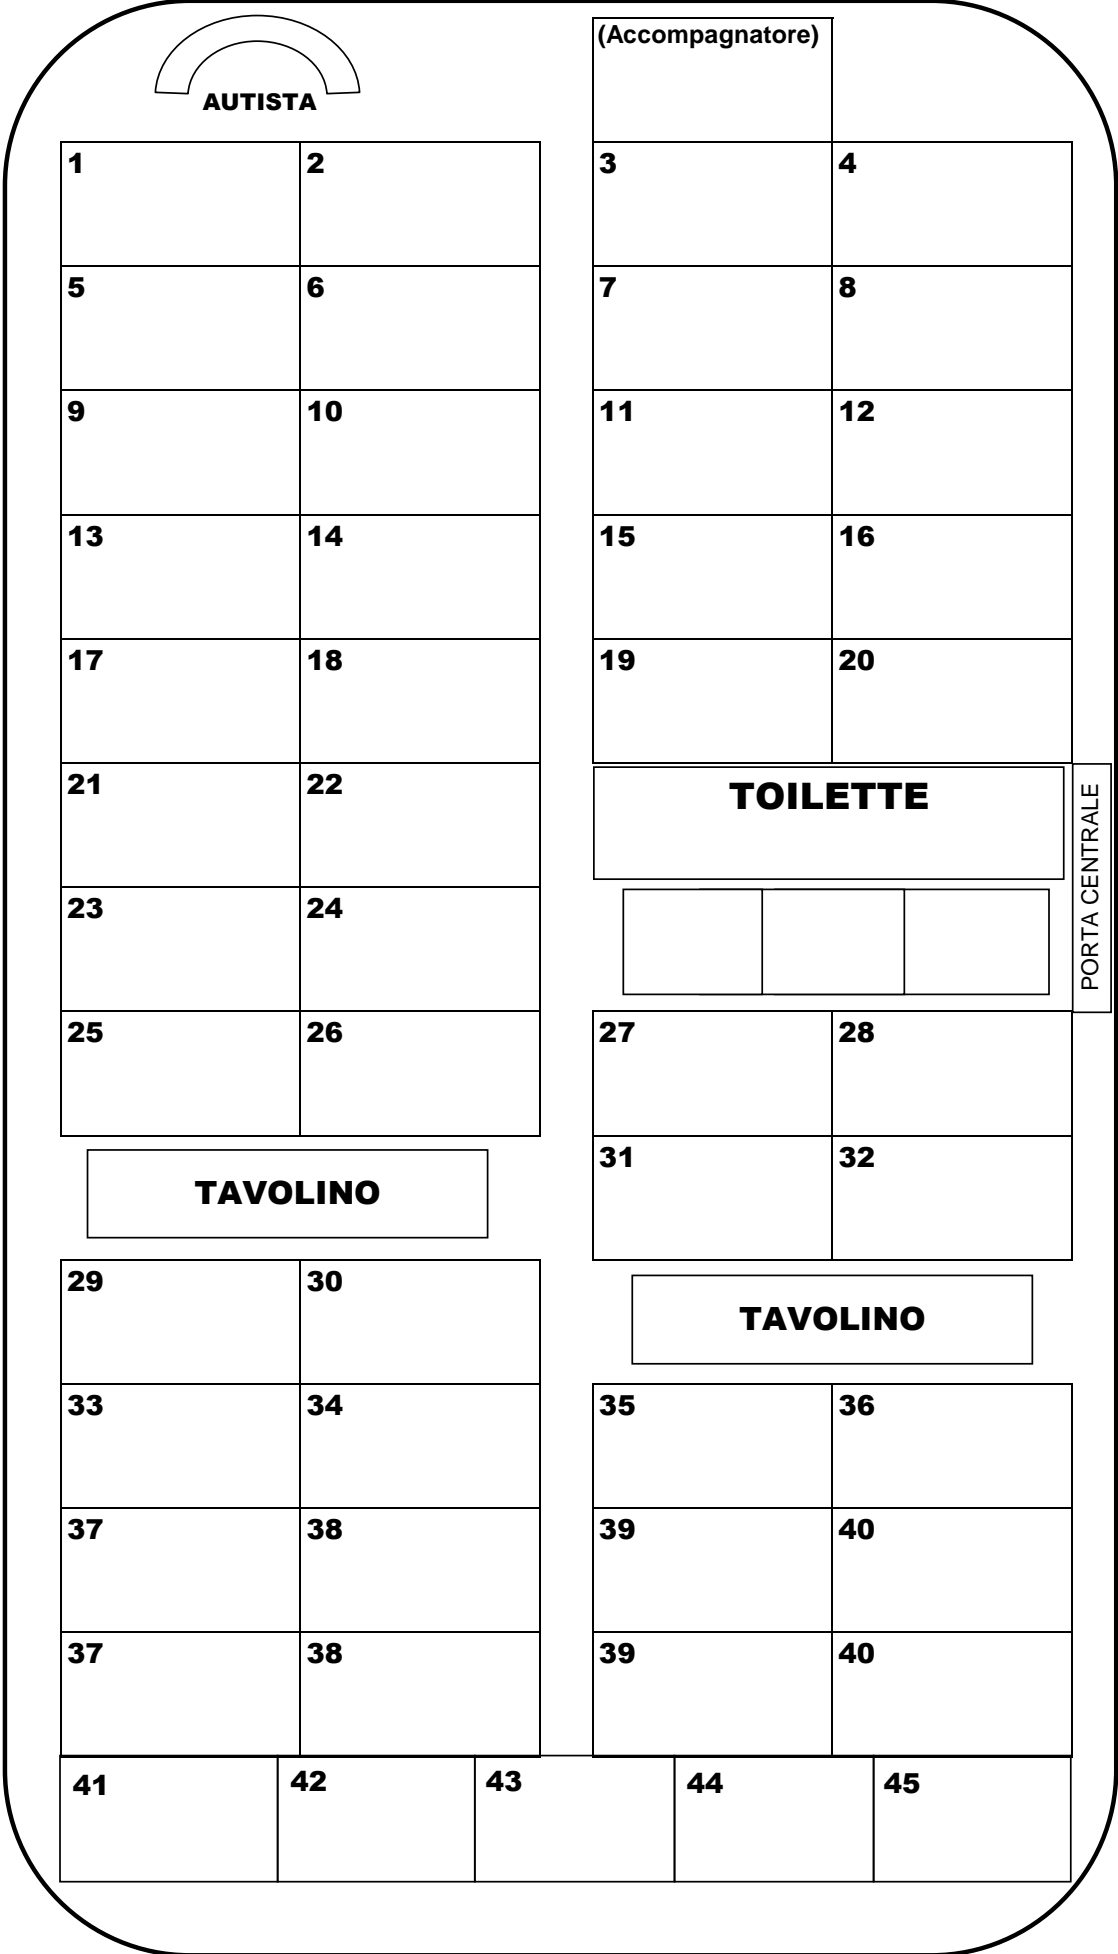

BONELLI BUS

gita a _____
del _____

**Pianta bus 45 posti + 1
Man Lion's Coach Vip**

AUTISTA

(Accompagnatore)

1	2
5	6
9	10
13	14
17	18
21	22
23	24
25	26

3	4
7	8
11	12
15	16
19	20

TOILETTE

PORTA CENTRALE

--	--	--

27	28
31	32

TAVOLINO

TAVOLINO

29	30
33	34
37	38
37	38

35	36
39	40
39	40

41	42	43	44	45
----	----	----	----	----