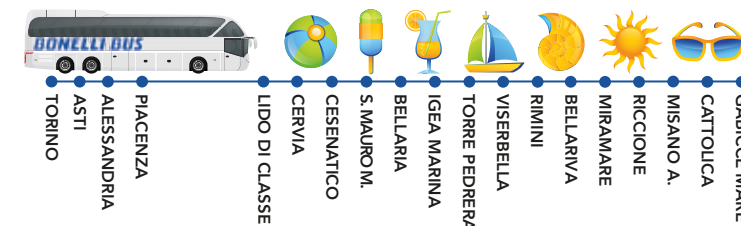

TARIFFE	TORINO MONCALIERI		ASTI		ALESSANDRIA		PIACENZA	
	INTERI	RIDOTTI (3/16 ANNI) e OVER 65	INTERI	RIDOTTI (3/16 ANNI) e OVER 65	INTERI	RIDOTTI (3/16 ANNI) e OVER 65	INTERI	RIDOTTI (3/16 ANNI) e OVER 65
LIDO DI CLASSE	C.S.	C.S.	C.S.	C.S.	C.S.	C.S.	C.S.	C.S.
CERVIA	€ 37,00	€ 32,00	€ 33,00	€ 29,00	€ 30,00	€ 26,00	€ 22,00	€ 19,00
CESENATICO	A.R.	A.R.	A.R.	A.R.	A.R.	A.R.	A.R.	A.R.
S.MAURO M.	€ 63,00	€ 54,00	€ 56,00	€ 48,00	€ 51,00	€ 44,00	€ 38,00	€ 33,00
BELLARIA	C.S.	C.S.	C.S.	C.S.	C.S.	C.S.	C.S.	C.S.
IGEA MARINA	€ 38,00	€ 33,00	€ 34,00	€ 29,00	€ 31,00	€ 27,00	€ 23,00	€ 20,00
TORRE PEDRERA	A.R.	A.R.	A.R.	A.R.	A.R.	A.R.	A.R.	A.R.
VISERBELLA	€ 64,00	€ 55,00	€ 57,00	€ 49,00	€ 52,00	€ 45,00	€ 39,00	€ 34,00
RIMINI	C.S.	C.S.	C.S.	C.S.	C.S.	C.S.	C.S.	C.S.
BELLARIVA	€ 39,00	€ 34,00	€ 34,00	€ 29,00	€ 32,00	€ 28,00	€ 24,00	€ 21,00
MIRAMARE	A.R.	A.R.	A.R.	A.R.	A.R.	A.R.	A.R.	A.R.
RICCIONE	€ 66,00	€ 57,00	€ 58,00	€ 50,00	€ 54,00	€ 46,00	€ 41,00	€ 35,00
MISANO A.	C.S.	C.S.	C.S.	C.S.	C.S.	C.S.	C.S.	C.S.
CATTOLICA	€ 40,00	€ 34,00	€ 36,00	€ 31,00	€ 33,00	€ 29,00	€ 26,00	€ 23,00
GABICCE M.	A.R.	A.R.	A.R.	A.R.	A.R.	A.R.	A.R.	A.R.
	€ 68,00	€ 58,00	€ 61,00	€ 52,00	€ 56,00	€ 48,00	€ 43,00	€ 37,00

C.S.= Corsa Semplice - A.R.= Andata e Ritorno

SI EFFETTUA:

dal 25/05/2018 al 22/06/2018:

partenze da TORINO: lunedì - giovedì - sabato

partenze da GABICCE M.: mercoledì - venerdì - domenica

dal 23/06/2018 al 02/09/2018:

partenze da TORINO: lunedì - giovedì - sabato - domenica

partenze da GABICCE M.: mercoledì - venerdì - sabato - domenica

dal 03/09/2018 al 16/09/2018:

partenze da TORINO: lunedì - giovedì - sabato

partenze da GABICCE M.: mercoledì - venerdì - domenica