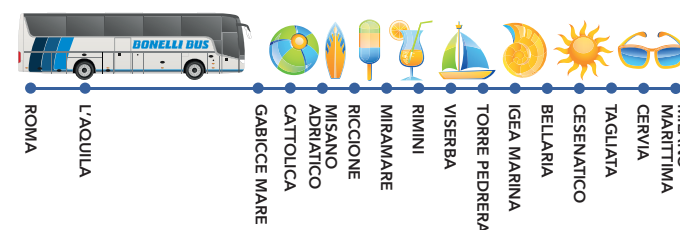

TARIFFE	ROMA		
	INTERI	RIDOTTI (3/16 ANNI)	CONGIUNTI 2 PAX VICINI
MILANO MARITTIMA	C.S.	C.S.	C.S.
CESENATICO	€ 44,00	€ 39,00	€ 78,00
BELLARIA	A.R.	A.R.	A.R.
IGEA MARINA	€ 79,00	€ 70,00	€ 140,00
TORRE PEDRERA	C.S.	C.S.	C.S.
RIMINI	€ 40,00	€ 36,00	€ 70,00
RICCIONE	A.R.	A.R.	A.R.
GABICCE MARE	€ 72,00	€ 65,00	€ 126,00
TARIFFE	L'AQUILA		
	INTERI	RIDOTTI (3/16 ANNI)	CONGIUNTI 2 PAX VICINI
MILANO MARITTIMA	C.S.	C.S.	C.S.
CESENATICO	€ 36,00	€ 33,00	€ 62,00
BELLARIA	A.R.	A.R.	A.R.
IGEA MARINA	€ 65,00	€ 59,00	€ 112,00
TORRE PEDRERA	C.S.	C.S.	C.S.
RIMINI	€ 34,00	€ 31,00	€ 58,00
RICCIONE	A.R.	A.R.	A.R.
GABICCE MARE	€ 61,00	€ 56,00	€ 104,00

C.S.= Corsa Semplice - A.R.= Andata e Ritorno

SI EFFETTUA:

dal 18/06/2021 al 12/09/2021 tutti i giorni (escluso il 15/08)

partenze da ROMA: sabato - domenica - lunedì

partenze da RIVIERA ROMAGNOLA: venerdì - sabato - domenica

La partenza da Roma delle ore 6.45 si effettua dal 19/06 al 13/09

PROMOZIONE FAMIGLIA

**GRATIS  
1 RAGAZZO!**  
(fino a 16 anni)

Accompagnato da 2 adulti  
(solo per biglietti di andata e ritorno)

RIDUZIONE CONGIUNTI