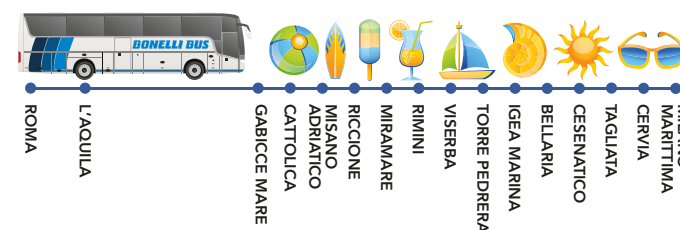

TARIFFE	L'AQUILA		
	INTERI	RIDOTTI (3/16 ANNI)	CONGIUNTI 2 PAX VICINI
MILANO MARITTIMA	C.S.	C.S.	C.S.
CESENATICO	€ 36,00	€ 33,00	€ 62,00
BELLARIA	A.R.	A.R.	A.R.
IGEA MARINA	€ 65,00	€ 59,00	€ 112,00
TORRE PEDRERA	C.S.	C.S.	C.S.
RIMINI	€ 34,00	€ 31,00	€ 58,00
RICCIONE	A.R.	A.R.	A.R.
GABICCE MARE	€ 61,00	€ 56,00	€ 104,00

C.S.= Corsa Semplice - A.R.= Andata e Ritorno

SI EFFETTUA:

dal 18/06/2021 al 12/09/2021 (escluso il 15/08)

partenze da ROMA: sabato - domenica - lunedì

partenze da RIVIERA ROMAGNOLA: venerdì - sabato - domenica

La partenza da Roma delle ore 6.45 si effettua dal 19/06 al 13/09

PROMOZIONE FAMIGLIA

**GRATIS
1 RAGAZZO!**
(fino a 16 anni)

Accompagnato da 2 adulti
(solo per biglietti di andata e ritorno)

RIDUZIONE CONGIUNTI