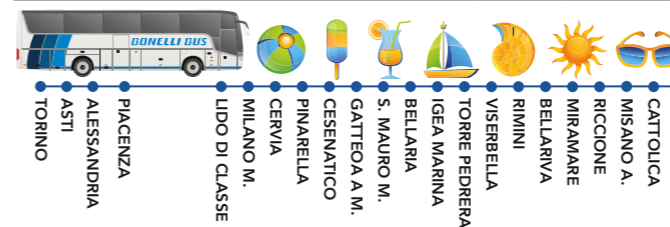

C.S.= Corsa Semplice - A.R.= Andata e Ritorno

SI EFFETTUA:

dal 18/06/2021 al 19/06/2021:

partenze da TORINO: sabato
partenze da GABICCE M.: venerdì

dal 25/06/2021 al 31/08/2021:

partenze da TORINO: lunedì - giovedì - sabato - domenica
partenze da GABICCE M.: mercoledì - venerdì - sabato - domenica

dal 01/09/2021 al 12/09/2021:

partenze da TORINO: lunedì - giovedì - sabato
partenze da GABICCE M.: mercoledì - venerdì - domenica

ANCHE SUI SOCIAL
Viaggia con noi!
@BonelliBus

ACQUISTA FACILE ON LINE
Compra comodamente dal tuo computer il tuo biglietto.
www.bonellibus.com