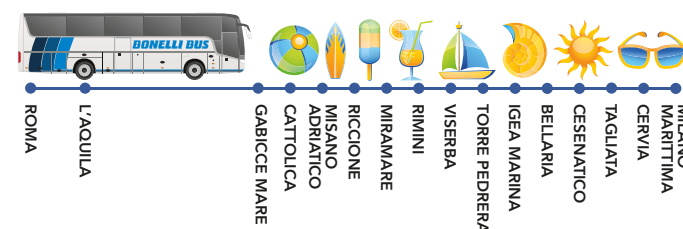

TARIFFE	L'AQUILA		
	INTERI	RIDOTTI (3/16 ANNI)	IO E TE
MILANO MARITTIMA	C.S.	C.S.	C.S.
CESENATICO	€ 37,00	€ 34,00	€ 68,00
BELLARIA	A.R.	A.R.	A.R.
IGEA MARINA	€ 67,00	€ 61,00	€ 122,00
TORRE PEDRERA	C.S.	C.S.	C.S.
RIMINI	€ 35,00	€ 32,00	€ 64,00
RICCIONE	A.R.	A.R.	A.R.
GABICCE MARE	€ 63,00	€ 58,00	€ 116,00

Animali piccola taglia (max 10 kg) tariffa scontata del 50% della tariffa intera.

C.S.= Corsa Semplice - A.R.= Andata e Ritorno

SI EFFETTUA:

dal 17/06/2022 al 04/09/2022

ESCLUSO 15/08, CORSA SPECIALE DA ROMA 06:45 MARTEDI' 16/08

partenze da ROMA: sabato - domenica - lunedì

partenze da RIVIERA ROMAGNOLA: venerdì - sabato - domenica

La partenza da Roma delle ore 6.45 si effettua dal 18/06 al 05/09

PROMOZIONE FAMIGLIA

GRATIS 1 RAGAZZO!