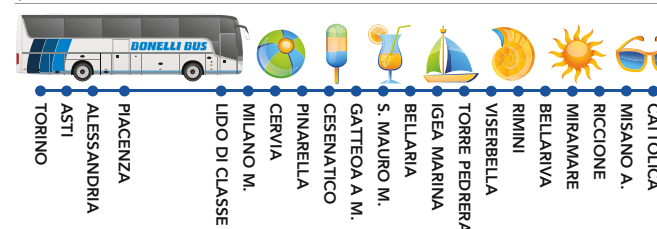

Animali piccola taglia (max 10 Kg) tariffa scontata 50 % della tariffa intera.

C.S.= Corsa Semplice - A.R.= Andata e Ritorno

SI EFFETTUA:

dal 10/06/2022 al 16/06/2022:

partenze da TORINO: sabato
partenze da GABICCE M.: venerdì

dal 24/06/2022 al 31/08/2022:

partenze da TORINO: lunedì - giovedì - sabato - domenica
partenze da GABICCE M.: mercoledì - venerdì - sabato - domenica

dal 12/09/2022 al 18/09/2022:

partenze da TORINO: domenica
partenze da GABICCE M.: sabato