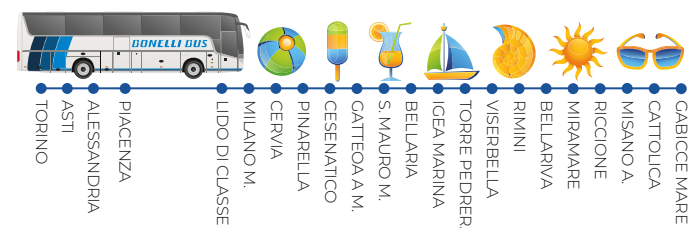

TARIFFE		RIVIERA ROMAGNOLA		
		INTERI	RIDOTTI 3/16 ANNI	IO E TE
TORINO MONCALIERI	Corsa semplice	€ 49,00	€ 45,00	€ 90,00
	Andata e ritorno	€ 90,00	€ 82,00	€ 164,00
ASTI	Corsa semplice	€ 46,00	€ 42,00	€ 84,00
	Andata e ritorno	€ 84,00	€ 77,00	€ 154,00
ALESSANDRIA	Corsa semplice	€ 43,00	€ 40,00	€ 80,00
	Andata e ritorno	€ 79,00	€ 73,00	€ 146,00
PIACENZA	Corsa semplice	€ 38,00	€ 35,00	€ 70,00
	Andata e ritorno	€ 70,00	€ 64,00	€ 128,00