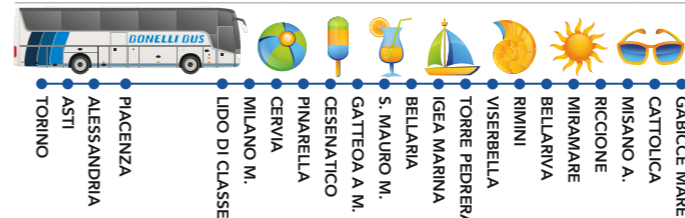

TARIFFE	TORINO MONCALIERI		ASTI		ALESSANDRIA		PIACENZA	
	INTERI	RIDOTTI (3/16 ANNI e OVER 65)	INTERI	RIDOTTI (3/16 ANNI e OVER 65)	INTERI	RIDOTTI (3/16 ANNI e OVER 65)	INTERI	RIDOTTI (3/16 ANNI e OVER 65)
LIDO DI CLASSE	C.S.	C.S.	C.S.	C.S.	C.S.	C.S.	C.S.	C.S.
CERVIA	€ 37,00	€ 32,00	€ 33,00	€ 29,00	€ 30,00	€ 26,00	€ 22,00	€ 19,00
CESENATICO	A.R.	A.R.	A.R.	A.R.	A.R.	A.R.	A.R.	A.R.
S.MAURO M.	€ 63,00	€ 54,00	€ 56,00	€ 48,00	€ 51,00	€ 44,00	€ 38,00	€ 33,00
BELLARIA	C.S.	C.S.	C.S.	C.S.	C.S.	C.S.	C.S.	C.S.
IGEA MARINA	€ 38,00	€ 33,00	€ 34,00	€ 29,00	€ 31,00	€ 27,00	€ 23,00	€ 20,00
TORRE PEDRERA	A.R.	A.R.	A.R.	A.R.	A.R.	A.R.	A.R.	A.R.
VISERBELLA	€ 64,00	€ 55,00	€ 57,00	€ 49,00	€ 52,00	€ 45,00	€ 39,00	€ 34,00
RIMINI	C.S.	C.S.	C.S.	C.S.	C.S.	C.S.	C.S.	C.S.
BELLARIVA	€ 39,00	€ 34,00	€ 34,00	€ 29,00	€ 32,00	€ 28,00	€ 24,00	€ 21,00
MIRAMARE	A.R.	A.R.	A.R.	A.R.	A.R.	A.R.	A.R.	A.R.
RICCIONE	€ 66,00	€ 57,00	€ 58,00	€ 50,00	€ 54,00	€ 46,00	€ 41,00	€ 35,00
MISANO A.	C.S.	C.S.	C.S.	C.S.	C.S.	C.S.	C.S.	C.S.
CATTOLICA	€ 40,00	€ 34,00	€ 36,00	€ 31,00	€ 33,00	€ 29,00	€ 26,00	€ 23,00
GABICCE M.	A.R.	A.R.	A.R.	A.R.	A.R.	A.R.	A.R.	A.R.
	€ 68,00	€ 58,00	€ 61,00	€ 52,00	€ 56,00	€ 48,00	€ 43,00	€ 37,00

C.S.= Corsa Semplice - A.R.= Andata e Ritorno

SI EFFETTUA:

dal 24/05/2019 al 21/06/2019:

partenze da TORINO: lunedì - giovedì - sabato

partenze da GABICCE M.: mercoledì - venerdì - domenica

dal 22/06/2019 al 01/09/2019:

partenze da TORINO: lunedì - giovedì - sabato - domenica

partenze da GABICCE M.: mercoledì - venerdì - sabato - domenica

dal 02/09/2019 al 15/09/2019:

partenze da TORINO: lunedì - giovedì - sabato

partenze da GABICCE M.: mercoledì - venerdì - domenica