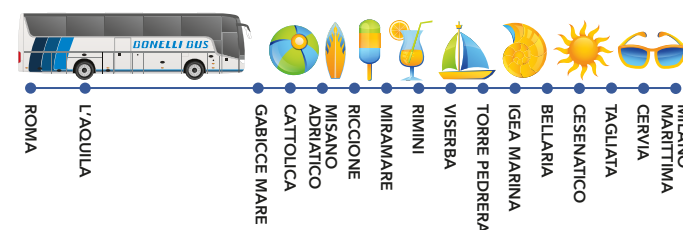

TARIFFE	L'AQUILA		
	INTERI	RIDOTTI (3/16 ANNI)	CONGIUNTI 2 PAX VICINI
MILANO MARITTIMA	C.S.	C.S.	C.S.
CESENATICO	€ 36,00	€ 33,00	€ 62,00
BELLARIA	A.R.	A.R.	A.R.
IGEA MARINA	€ 65,00	€ 59,00	€ 112,00
TORRE PEDRERA	C.S.	C.S.	C.S.
RIMINI	€ 34,00	€ 31,00	€ 58,00
RICCIONE	A.R.	A.R.	A.R.
GABICCE MARE	€ 61,00	€ 56,00	€ 104,00

C.S.= Corsa Semplice - A.R.= Andata e Ritorno

SI EFFETTUA:

dal 26/06/2020 al 06/09/2020 tutti i giorni (escluso il 15/08)

partenze da ROMA: sabato - domenica - lunedì

partenze da RIVIERA ROMAGNOLA: venerdì - sabato - domenica

La partenza da Roma delle ore 6.45 si effettua dal 27/06 al 07/09

PROMOZIONE FAMIGLIA

**GRATIS  
1 RAGAZZO!**  
(fino a 16 anni)

Accompagnato da 2 adulti  
(solo per biglietti di andata e ritorno)

RIDUZIONE CONGIUNTI