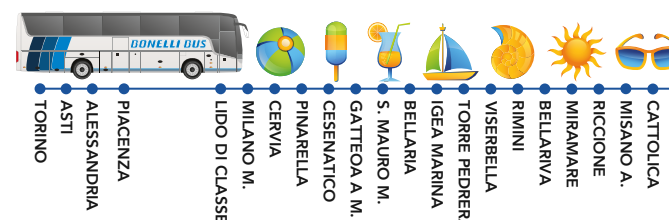

C.S.= Corsa Semplice - A.R.= Andata e Ritorno

SI EFFETTUA:

dal 26/06/2020 al 30/08/2020:

partenze da TORINO: lunedì - giovedì - sabato - domenica

partenze da GABICCE M.: mercoledì - venerdì - sabato - domenica

dal 31/08/2020 al 13/09/2020:

partenze da TORINO: lunedì - giovedì - sabato

partenze da GABICCE M.: mercoledì - venerdì - domenica

ANCHE SUI SOCIAL
Viaggia con noi!
@BonelliBus

ACQUISTA FACILE ON LINE
Compra comodamente dal tuo computer il tuo biglietto.
www.bonellibus.com