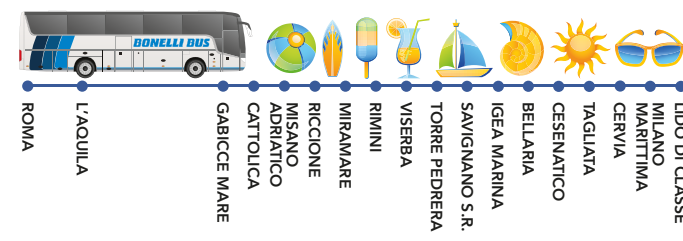

TARIFFE	ROMA		L'AQUILA	
	CORSA SEMPLICE	ANDATAE RITORNO	CORSA SEMPLICE	ANDATA E RITORNO
INTERI	€ 29,00	€ 52,00	€ 21,00	€ 38,00
RIDOTTI (3/16 anni e over 65)	€ 25,00	€ 45,00	€ 18,00	€ 32,00
STUDENTI (Fino a 26 anni)	€ 25,00	€ 45,00	€ 18,00	€ 32,00
GRUPPO 3 PERSONE		€ 139,00		€ 100,00
GRUPPO 5 PERSONE		€ 200,00		€ 147,00
GRUPPO 6 PERSONE	€ 139,00 (sconto 20%)		€ 100,00 (sconto 20%)	
GRUPPO 10 PERSONE	€ 200,00 (sconto 30%)		€ 147,00 (sconto 30%)	

SI EFFETTUA:
dal 07/06/2019 al 08/09/2019 tutti i giorni (escluso il 15/08)

La partenza da Roma delle ore 6.45 si effettua dal 08/06 al 09/09

DAL 13/09/2019 ENTRA IN VIGORE L'ORARIO INVERNALE

PROMOZIONE GRUPPI

+ SIETE - SPENDETE

6 persone risparmio 20%
10 persone risparmio 30%

ACQUISTA FACILE ON LINE
Compra comodamente dal tuo computer il tuo biglietto.
www.bonellibus.com

PROMOZIONE FAMIGLIA

GRATIS 1 RAGAZZO!
(fino a 16 anni)
Accompagnato da 2 adulti (solo per biglietti di andata e ritorno)

RIDUZIONE STUDENTI VIAGGIA E DIVERTITI

Con Bonelli Bus puoi raggiungere la capitale del divertimento a prezzi vantaggiosi (studenti fino ai 26 anni)

RIDUZIONE OVER 65

GIRA IL MONDO
Con Bonelli Bus puoi viaggiare a prezzi vantaggiosi

RIDUZIONE RAGAZZI

SCOPRI IL MONDO
Per i ragazzi dai 3 ai 16 anni, Bonelli Bus mette a disposizione biglietti a prezzi vantaggiosi

ANCHE SUI SOCIAL
Viaggia con noi!
[@BonelliBus](https://www.facebook.com/BonelliBus)