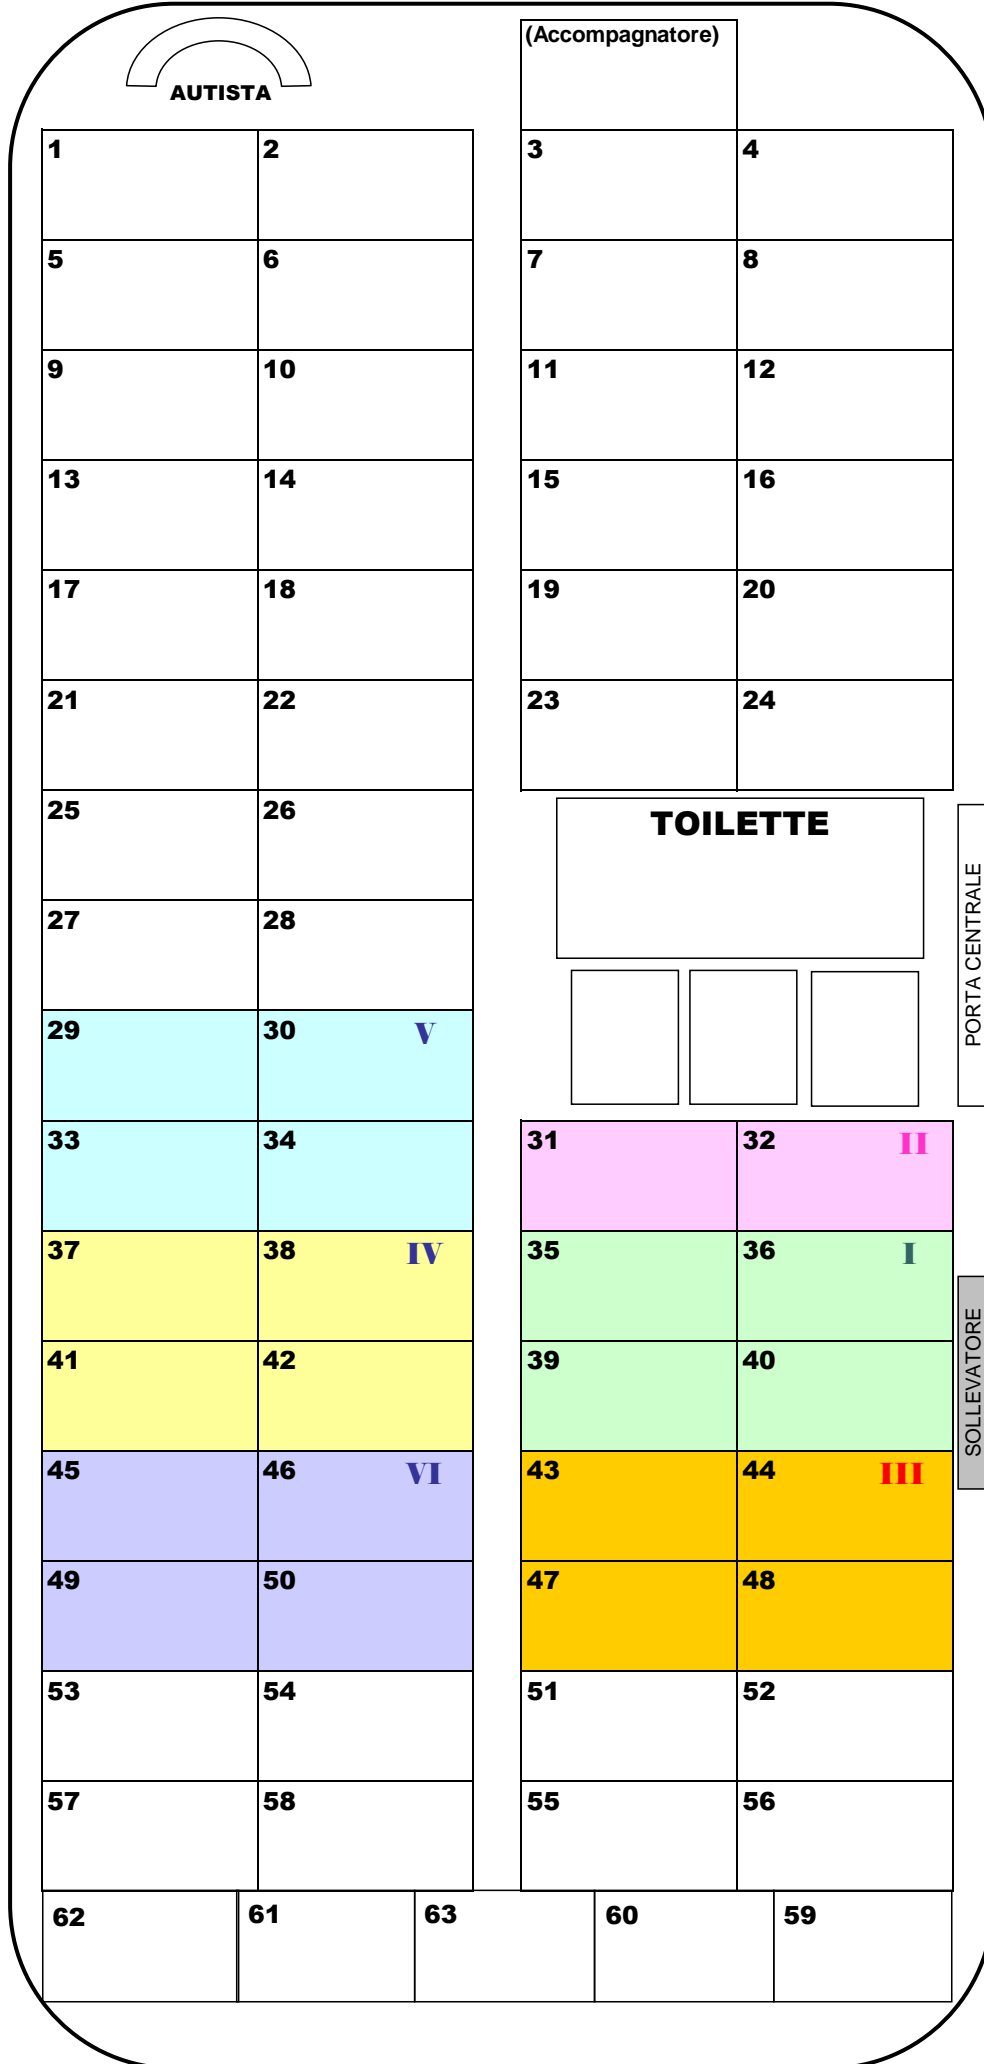

# BONELLI BUS

gita a \_\_\_\_\_  
del \_\_\_\_\_

## Pianta bus con toilette 63 posti + 1

- OPPURE: 59 posti + 1 + 1 CAROZZINA
- OPPURE: 57 posti + 1 + 2 CAROZZINA
- OPPURE: 53 posti + 1 + 3 CAROZZINA
- OPPURE: 49 posti + 1 + 4 CAROZZINA
- OPPURE: 44 posti + 1 + 5 CAROZZINA
- OPPURE: 40 posti + 1 + 6 CAROZZINA

- 1<sup>a</sup> CARR.NA: POSTI 35/36/39/40    2<sup>a</sup> CARR.NA: POSTI 31/32
- 3<sup>a</sup> CARR.NA: POSTI 43/44/47/48    4<sup>a</sup> CARR.NA: POSTI 37/38/41/42
- 5<sup>a</sup> CARR.NA: POSTI 29/30/33/34    6<sup>a</sup> CARR.NA: POSTI 45/46/49/50